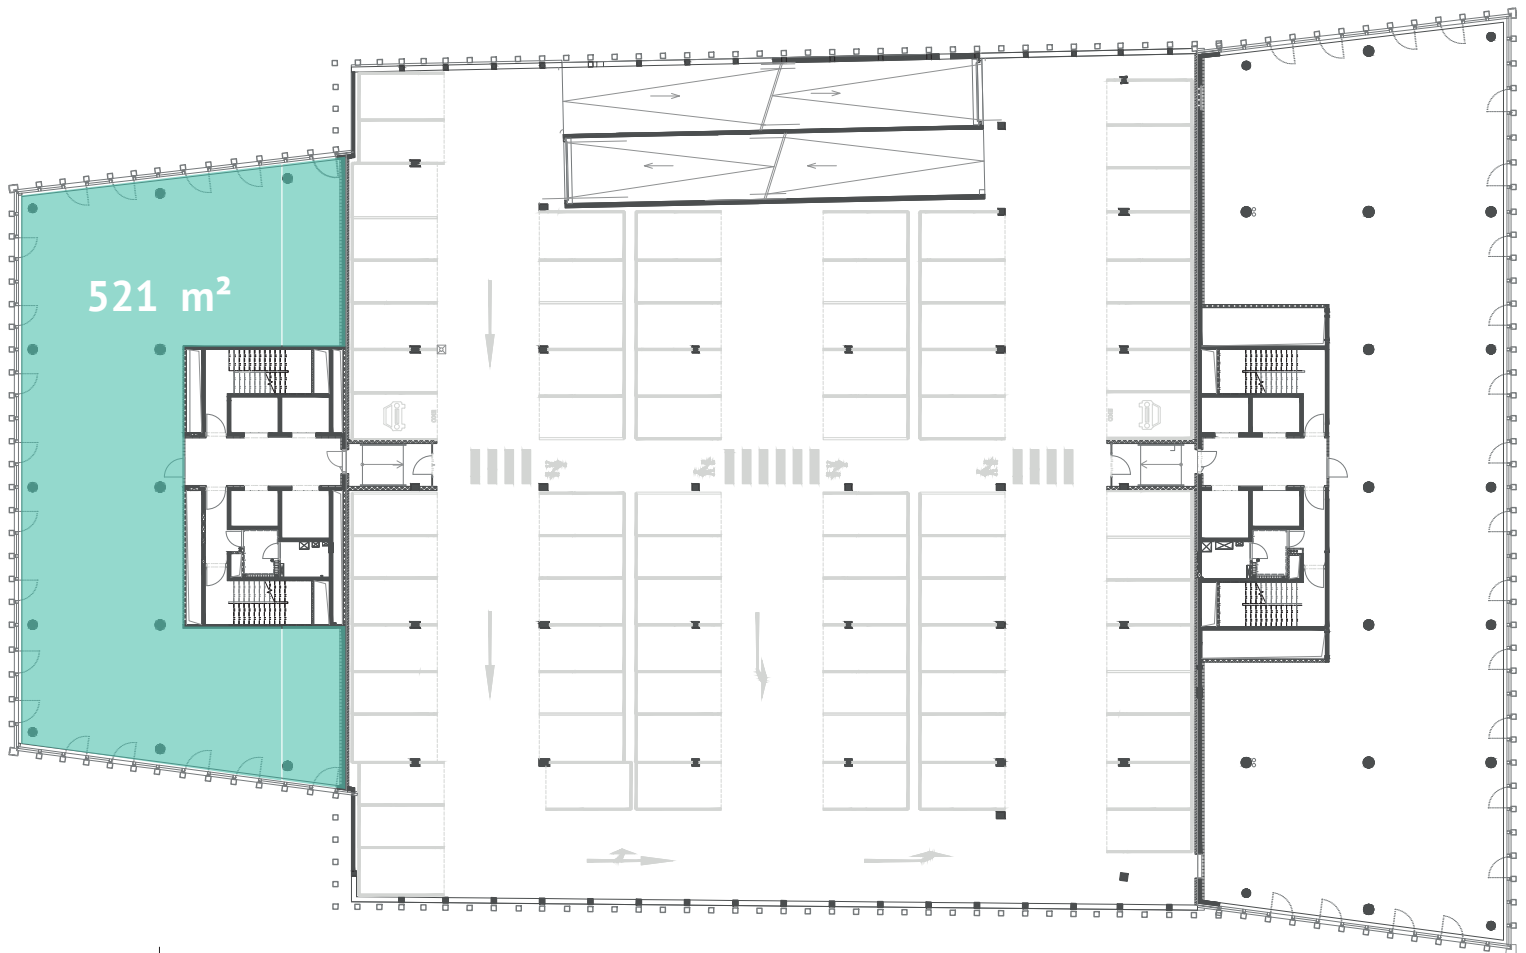

ROSUM
SMART OFFICES

PÔDORYSY

1 NÁJOMNÍK

	SEVERNÁ VEŽA	JUŽNÁ VEŽA
Posch.	m ²	m ²
2	521	795

RADKA MORGOŠOVÁ
Leasing Manager

Feel free to contact us:

Mobile: +421 904 701 394
morgosova@pentainvestments.com

PENTA