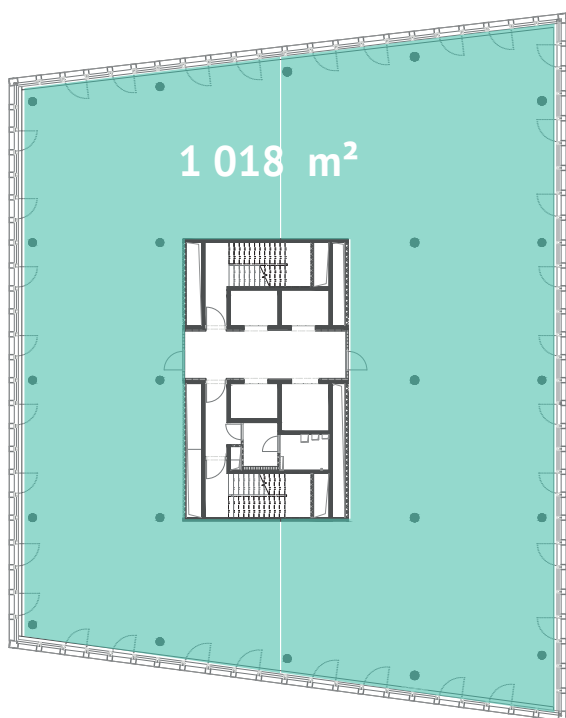

ROSUM
SMART OFFICES

PÔDORYSY

1 NÁJOMNÍK

Posch.	SEVERNÁ VEŽA m ²	JUŽNÁ VEŽA m ²
5	1 018	1 418

RADKA MORGOŠOVÁ
Leasing Manager

Feel free to contact us:

Mobile: +421 904 701 394
morgosova@pentainvestments.com

PENTA