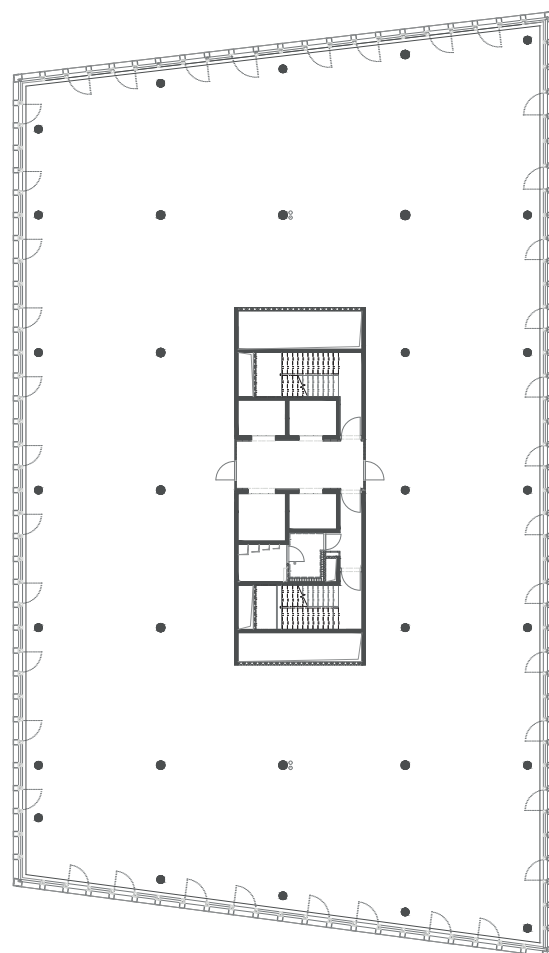

ROSUM
SMART OFFICES

PÔDORYSY

1 NÁJOMNÍK

Posch.	SEVERNÁ VEŽA m ²	JUŽNÁ VEŽA m ²
5	1 018	1 418

RADKA MORGOŠOVÁ
Leasing Manager

Feel free to contact us:

Mobile: +421 904 701 394
morgosova@pentainvestments.com

PENTA