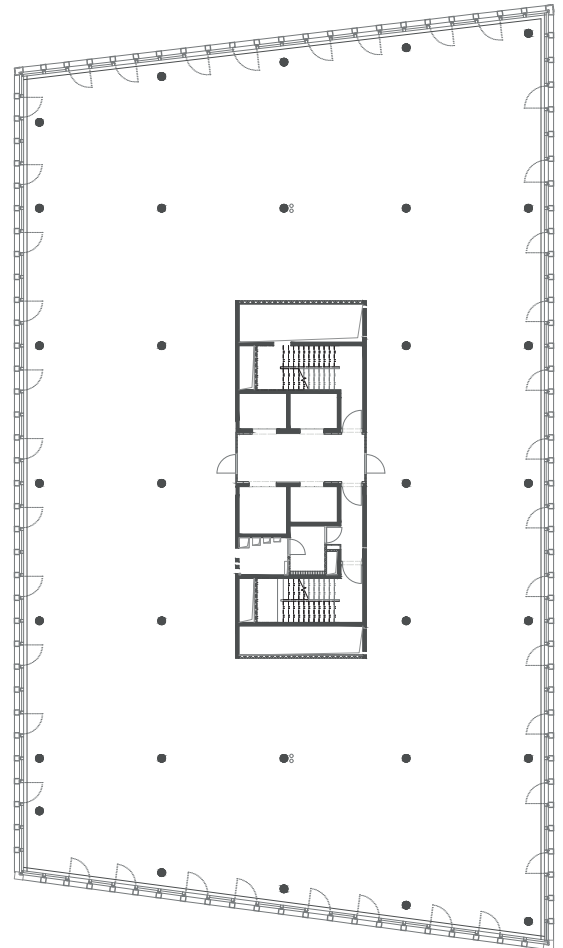

ROSUM
SMART OFFICES

PŮDORYSY

1 NÁJOMNÍK

Posch.	SEVERNÁ VEŽA m ²	JUŽNÁ VEŽA m ²
7	1 018	1 418

RADKA MORGOŠOVÁ
Leasing Manager

Feel free to contact us:

Mobile: +421 904 701 394
morgosova@pentainvestments.com

PENTA