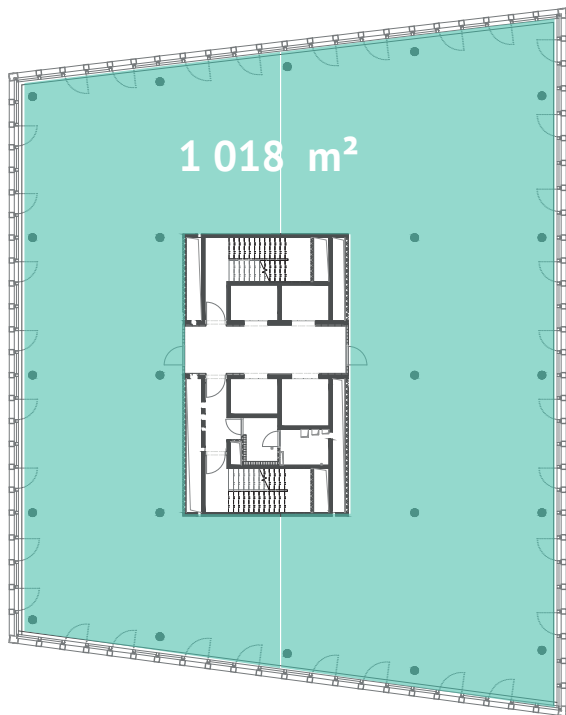

ROSUM
SMART OFFICES

PŮDORYSY

1 NÁJOMNÍK

Posch.	SEVERNÁ VEŽA m ²	JUŽNÁ VEŽA m ²
7	1 018	1 418

RADKA MORGOŠOVÁ
Leasing Manager

Feel free to contact us:

Mobile: +421 904 701 394
morgosova@pentainvestments.com

PENTA